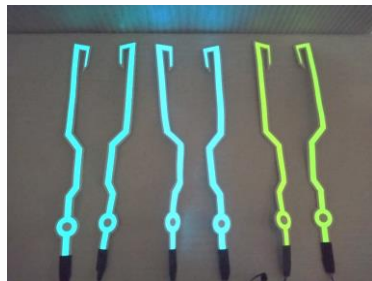

Características del producto: Requiere dos pilas AA.