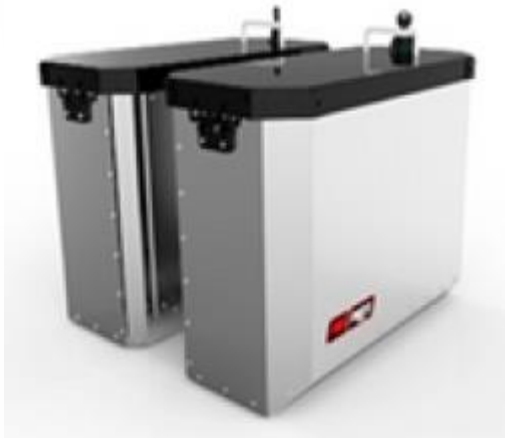

ME-5116-1015

GIVI

\$4,000.00

Características del producto: Juego de maletas laterales E22N

ME-5116-1001

\$3,500.00

Características del producto: Juego de maleta lateral E21N

FP-100-007 / FP-100-008