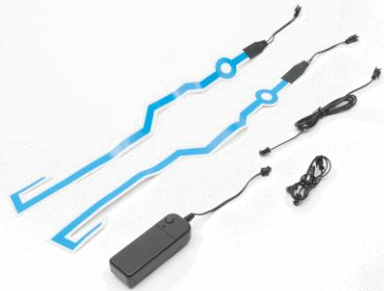

\$1,899.00

Características del producto: Los modelos cambian cada mes.
Favor de validar disponibilidad en diseño y tallas.
Tallas existentes: M, L, XL, XXL

LED EN-AF009-XX

Colores: Ambar, azul, amarillo, hielo, blanco, morado, rojo, rosa y verde

\$330.00

Características del producto: Requiere dos pilas AA.

Manos Libres para Casco EN-CAN011

\$552.00

Características del producto: Alcance 33 pies, respuesta automática.

CAMARAS EN-AF011-XX

Colores: Amarillo, azul, blanco, negro, plata, oro y rosa